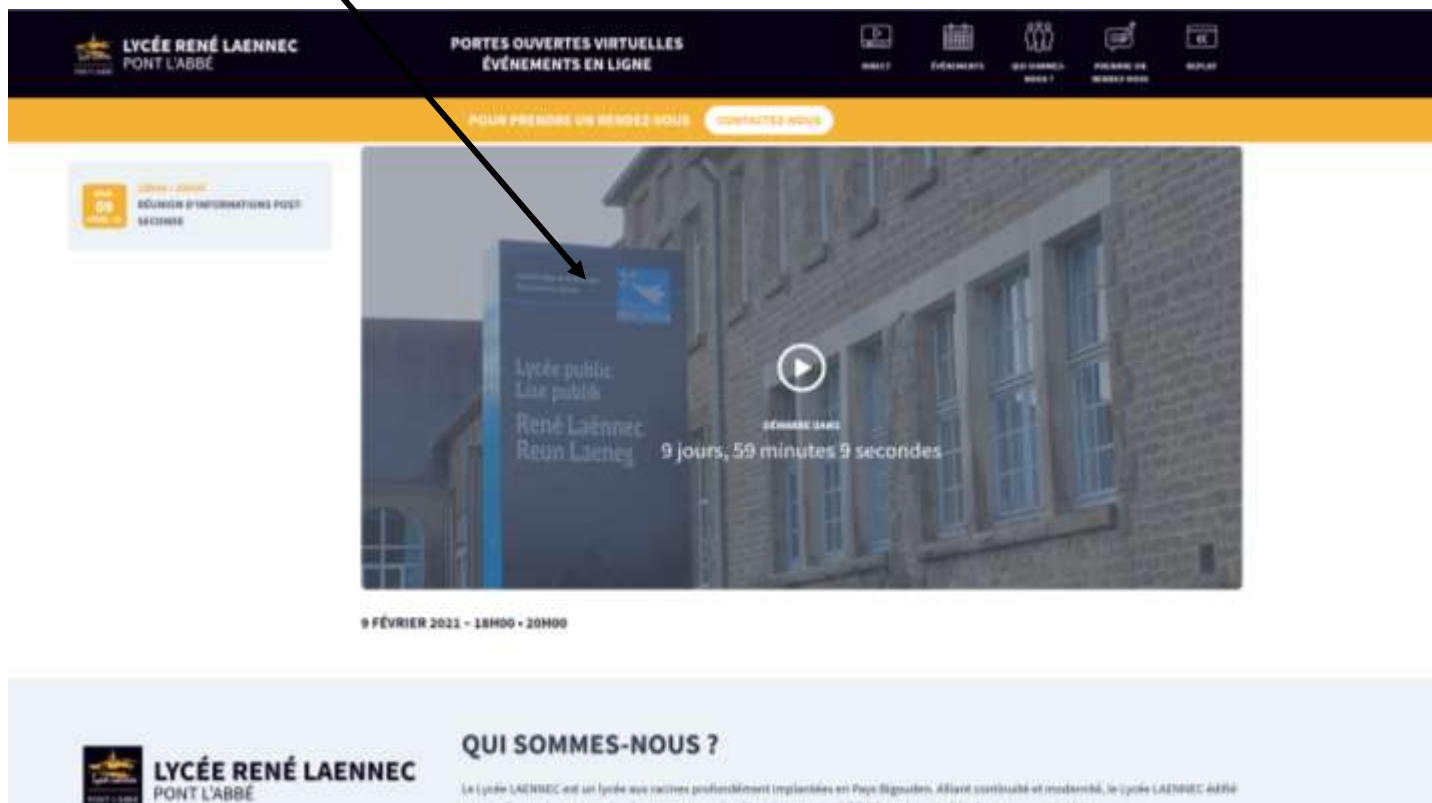

Comment avoir accès aux Portes Ouvertes Virtuelles du lycée Laennec de Pont l'Abbé ?

Pour accéder en ligne et venir échanger avec nous, vous devez vous connecter à l'adresse suivante :

<https://lycee-laennec.live> ou à partir du site du lycée Laennec, en cliquant sur l'onglet « **Portes ouvertes virtuelles** »

Attention :

Ce lien est à copier-coller ou recopier dans la barre de l'URL ou cliquer sur le lien.

Vous aurez accès alors à l'événement en ligne (live), qui sera planifié directement.

Durant le live, vous pourrez poser vos questions par le chat.