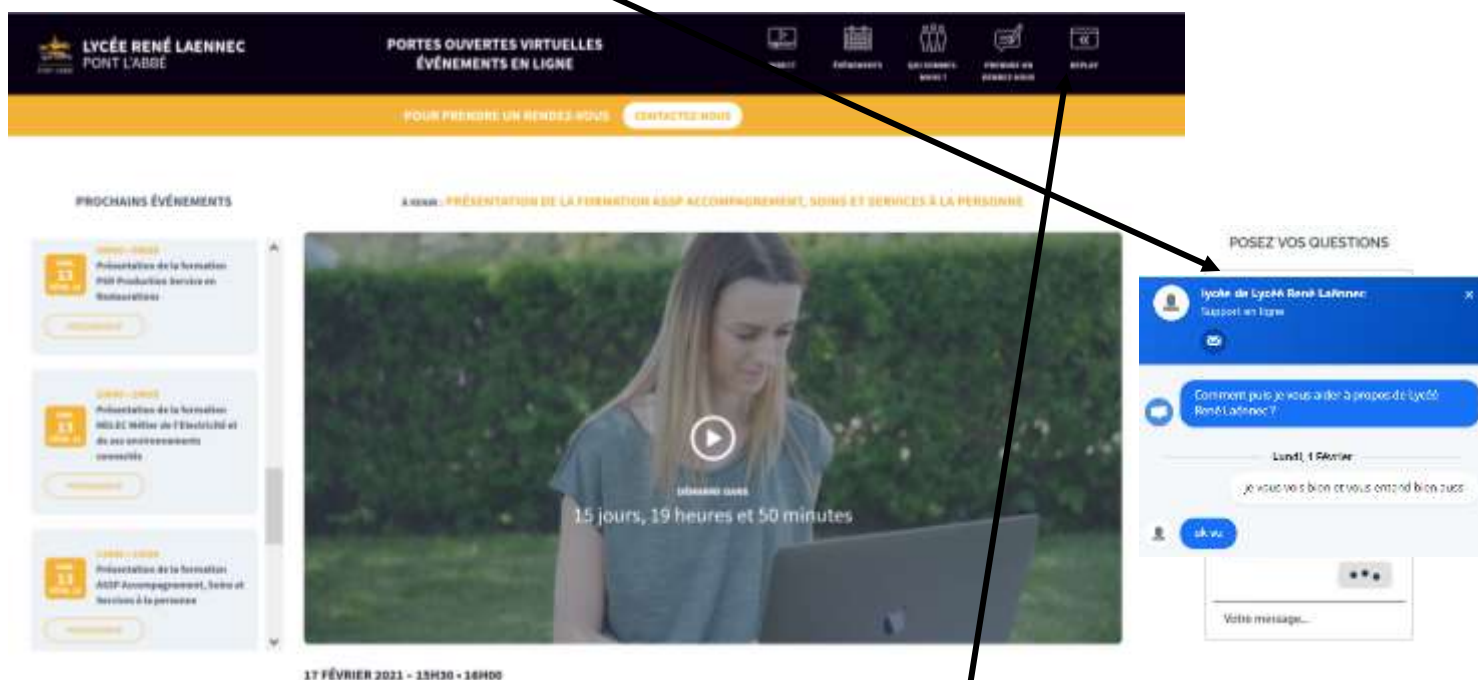

Comment avoir accès aux Portes Ouvertes Virtuelles du lycée Laennec de Pont l'Abbé ?

Pour accéder en ligne et venir échanger avec nous, vous devez vous connecter à l'adresse suivante :

<https://lycee-laennec.live> ou à partir du site du lycée Laennec, en cliquant sur l'onglet « **Portes ouvertes virtuelles** »

Attention :

Ce lien est à copier-coller ou recopier dans la barre de l'URL ou cliquer sur le lien.

Vous aurez accès alors à l'événement en ligne (live), qui sera planifié directement.

Durant le live, vous pourrez poser vos questions par le chat.

Le chat se fera par **une boîte de discussion** en cliquant sur le symbole  à droite de la visioconférence
Il vous faudra renseigner votre adresse mail pour participer à ce chat.

Toutes les présentations peuvent être revues en replay en cliquant sur l'onglet **REPLAY**