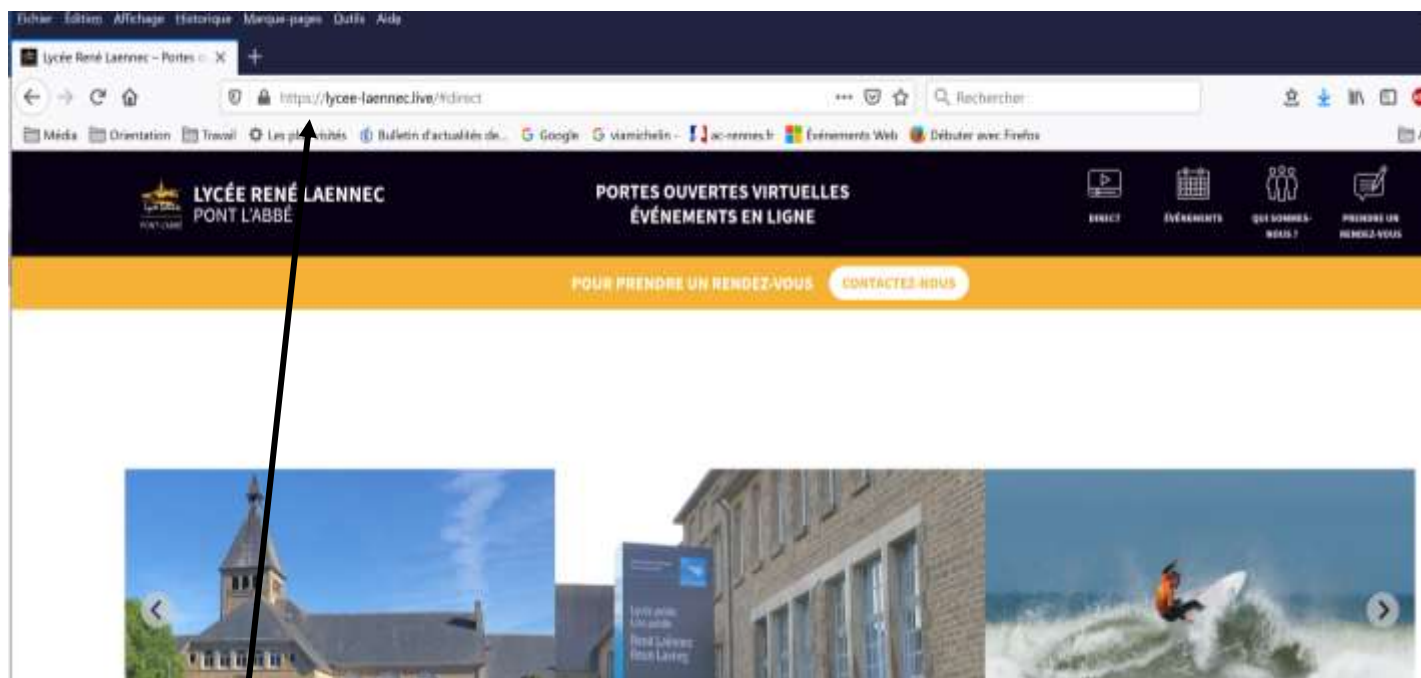

Comment avoir accès aux Portes Ouvertes Virtuelles du lycée Laennec de Pont l'Abbé ?

Pour accéder en ligne et venir échanger avec nous, vous devez vous connecter à l'adresse suivante :

<https://lycee-laennec.live> ou à partir du site du lycée Laennec, en cliquant sur l'onglet « **Portes ouvertes virtuelles** »

Attention :

Ce lien est à copier-coller ou recopier dans la barre de l'URL ou cliquer sur le lien.

Vous aurez accès alors à l'événement en ligne (live), qui sera planifié directement.

Durant le live, vous pourrez poser vos questions par le chat.