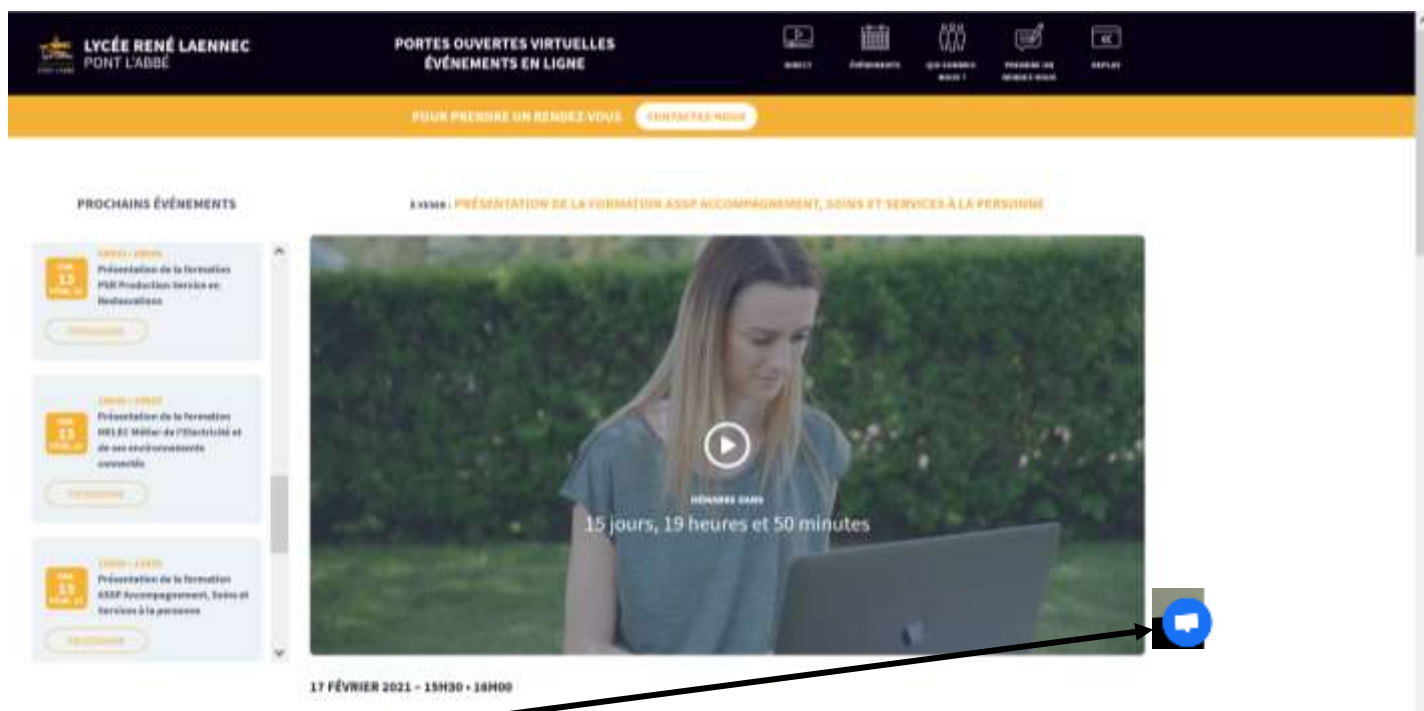

Comment avoir accès aux Portes Ouvertes Virtuelles du lycée Laennec de Pont l'Abbé ?

Pour accéder en ligne et venir échanger avec nous, vous devez vous connecter à l'adresse suivante :

<https://lycee-laennec.live> ou à partir du site du lycée Laennec, en cliquant sur l'onglet « **Portes ouvertes virtuelles** »

Attention :

Ce lien est à copier-coller ou recopier dans la barre de l'URL ou cliquer sur le lien.

Vous aurez accès alors à l'événement en ligne (live), qui sera planifié directement.

Durant le live, vous pourrez poser vos questions par le chat.

Le chat se fera par **une boîte de discussion** en cliquant sur le symbole  à droite de la visioconférence
Il vous faudra renseigner votre adresse mail pour participer à ce chat.

Toutes les présentations peuvent être revues en replay en cliquant sur l'onglet **REPLAY**